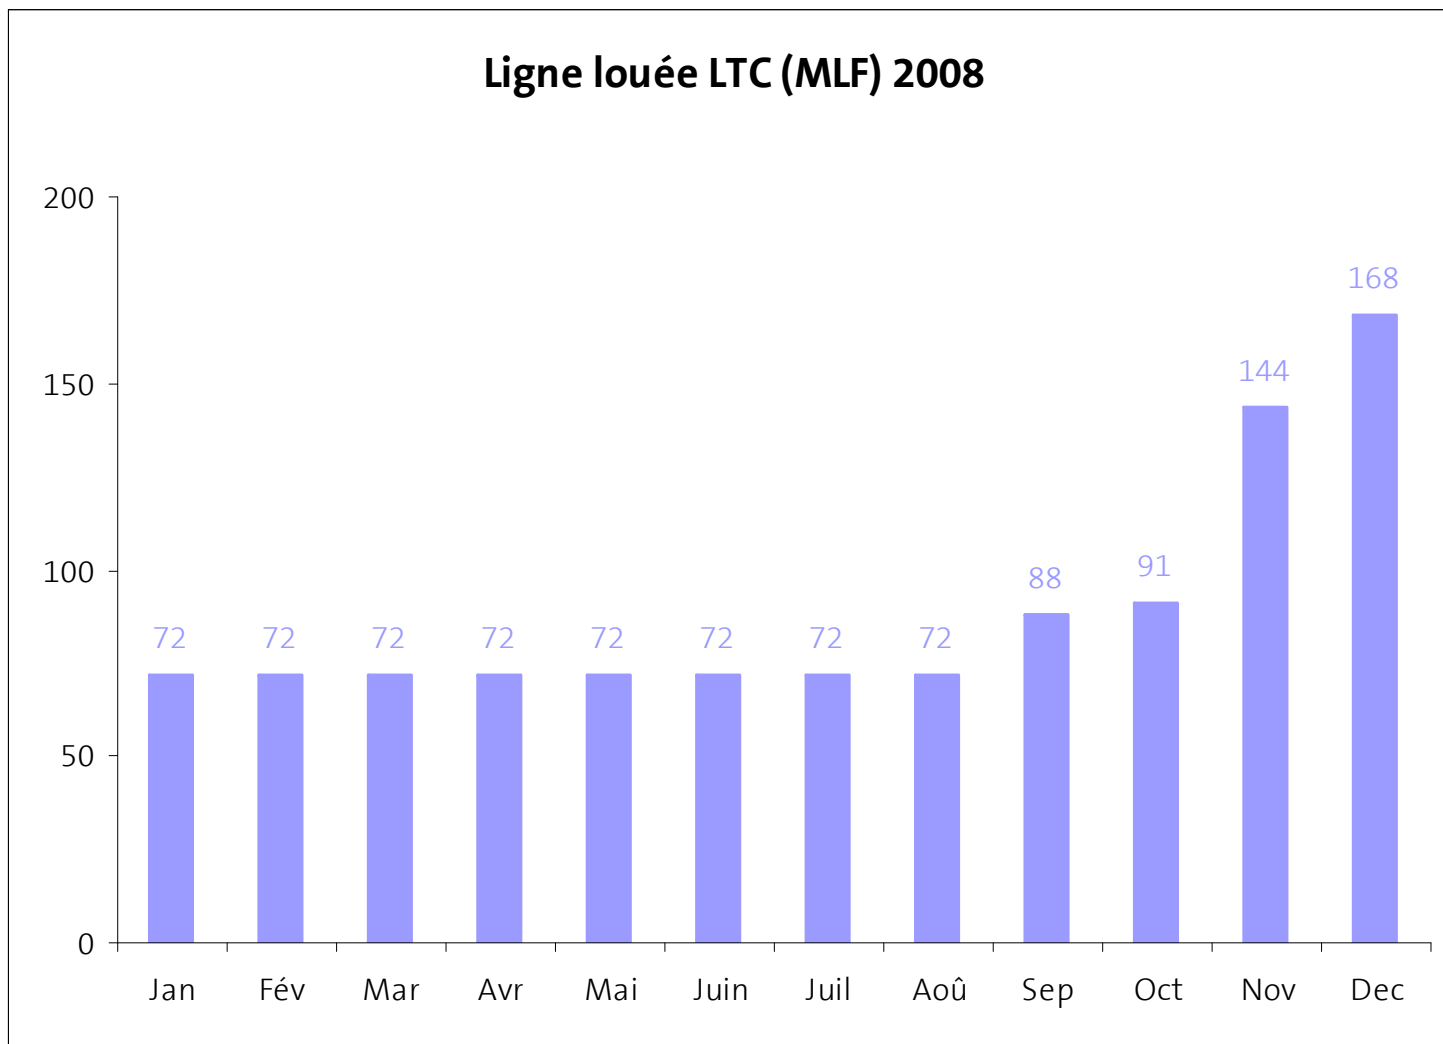

Statistique ULL 2008

23 Janvier 2009

Dégroupage 2008

Dégroupage 2008

Ligne de raccordement d'abonnés (TAL) 2008

Dégroupage 2008

Dégroupage 2008

Facturation du raccordement d'abonné (VTA) 2008