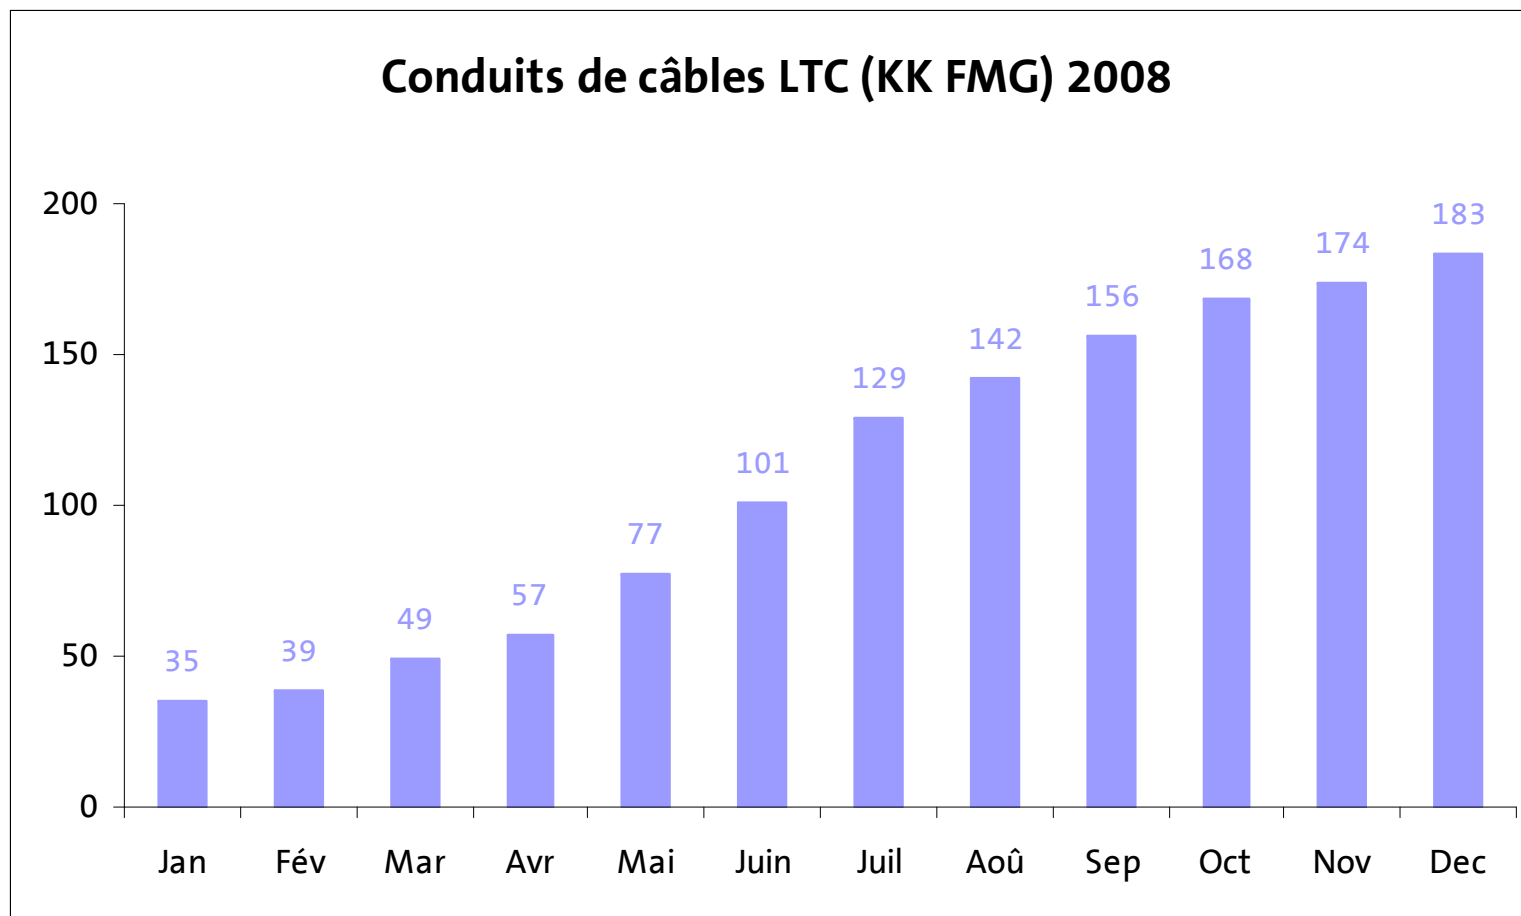

Statistique ULL 2008

23 Janvier 2009

Dégroupage 2008

Dégroupage 2008

Ligne de raccordement d'abonnés (TAL) 2008

Dégroupage 2008

Dégroupage 2008

Facturation du raccordement d'abonné (VTA) 2008